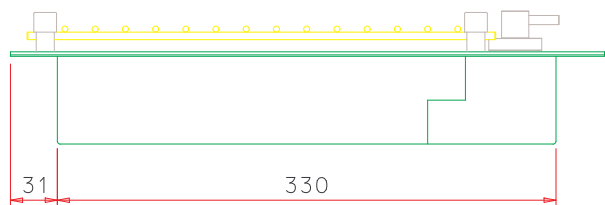

TECHIMPEX

WWW.TECHIMPEX.IT

techimpex@techimpex.it

SCHEDA  
TECNICA  
PRODOTTO

DATA: 16 11 2004

MODIFICA: 00

SCALA: 10:1

DISEGNATORE: PECORARO

MODEL: COMPACT BBQ

N DIRESISTENZE: 1

WEIGHT: 5,5Kg

110 - 230 VAC 50-60 Hz

POWER 1500 W

FORO PER INCASSO

315 X 350 MM