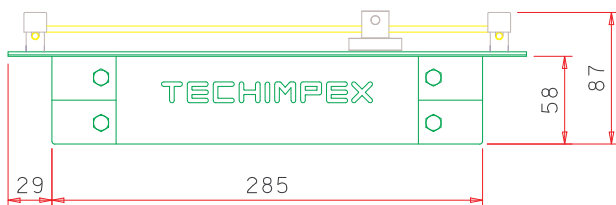

TECHIMPEX

WWW.TECHIMPEX.IT

techimpex@techimpex.it

SCHEDA  
TECNICA  
PRODOTTO

DATA: 16 11 2004

MODIFICA: 00

SCALA: 10:1

DISEGNATORE: PECORARO

MODEL: COMPACT BBQ

N DIRESISTENZE: 1

WEIGHT: 5,5Kg

110 - 230 VAC 50-60 Hz

POWER 1500 W

FORO PER INCASSO

315 X 350 MM