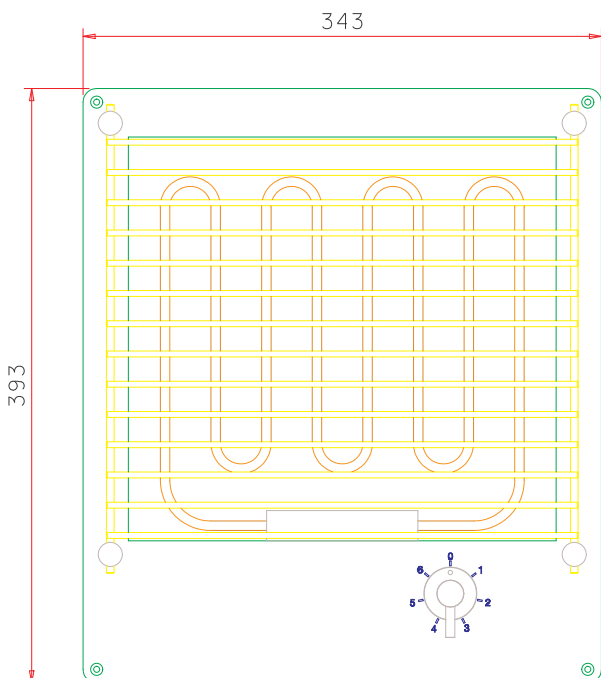

TECHIMPEX

WWW.TECHIMPEX.IT

techimpex@techimpex.it

SCHEDA  
TECNICA  
PRODOTTO

DATA: 16 11 2004

MODIFICA: 00

SCALA: 10:1

DISEGNATORE: PECORARO

MODEL: COMPACT BBQ

N DIRESISTENZE: 1

WEIGHT: 5,5Kg

110 - 230 VAC 50-60 Hz

POWER 1500 W

FORO PER INCASSO

315 X 350 MM