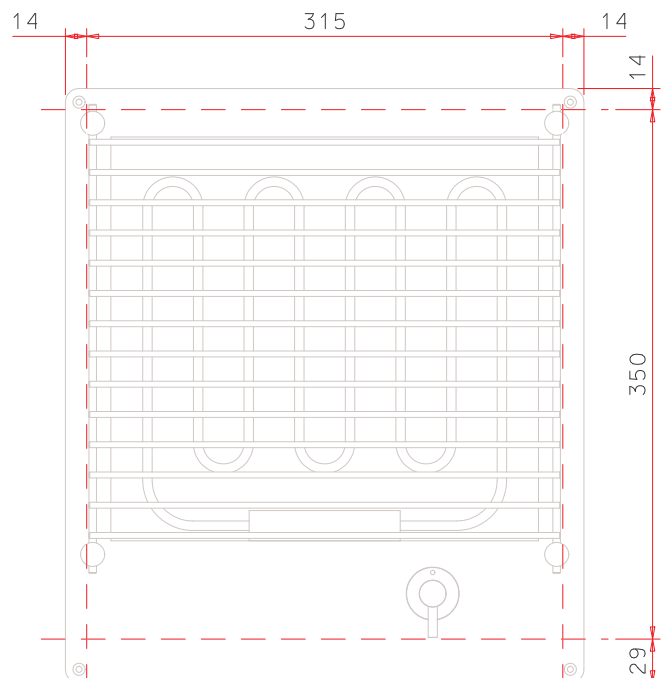

TECHIMPEX

WWW.TECHIMPEX.IT

techimpex@techimpex.it

SCHEDA  
TECNICA  
PRODOTTO

DATA: 16 11 2004

MODIFICA: 00

SCALA: 10:1

DISEGNATORE: PECORARO

MODEL: COMPACT BBQ

N DIRESISTENZE: 1

WEIGHT: 5,5Kg

110 - 230 VAC 50-60 Hz

POWER 1500 W

FORO PER INCASSO

315 X 350 MM