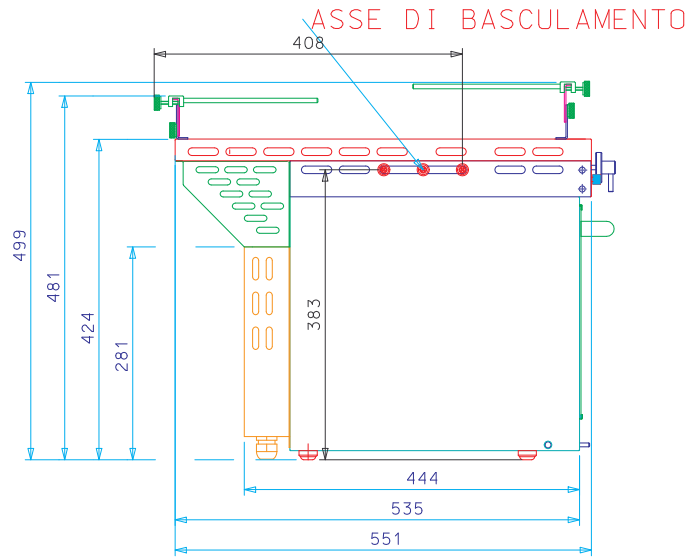

TECHIMPEX

WWW.TECHIMPEX.IT

techimpex@techimpex.it

SCHEDA
TECNICA
PRODOTTO

DATA: 21/10/04

MODIFICA: 00

SCALA: 10:1

DISEGNATORE: PECORARO

MODEL: HORIZON FOUR

NO. OF CERAMIC HOB: 4

WEIGHT: 30Kg

230 VAC 50-60 Hz

POWER OF CERAMIC LARGE 1,8 KW

POWER OF CERAMIC LARGE 1,2 KW

POWER OF OVEN 1,5 KW

POWER OF GRILL 0.7 KW

POWER INPUT 7.6 KW

ASSE DI BASCULAMENTO