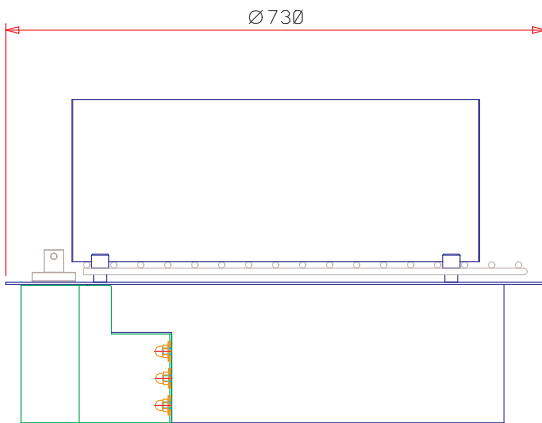

TECHIMPEX

WWW.TECHIMPEX.IT

techimpex@techimpex.it

SCHEDA TECNICA  
TECHNICAL SHEET

DATA: 04/07/05

MODIFICA: 00

SCALA: 1:7

DISEGNATORE: PECORARO

MODELLO: MBBQ 73

MATERIALE: AISI 316 LUCIDO

POTENZA: 6000W (2000WX3)

230 VAC 50-60 Hz

PESO: Kg

FORO PER INCASSO

PARTE ANTERIORE