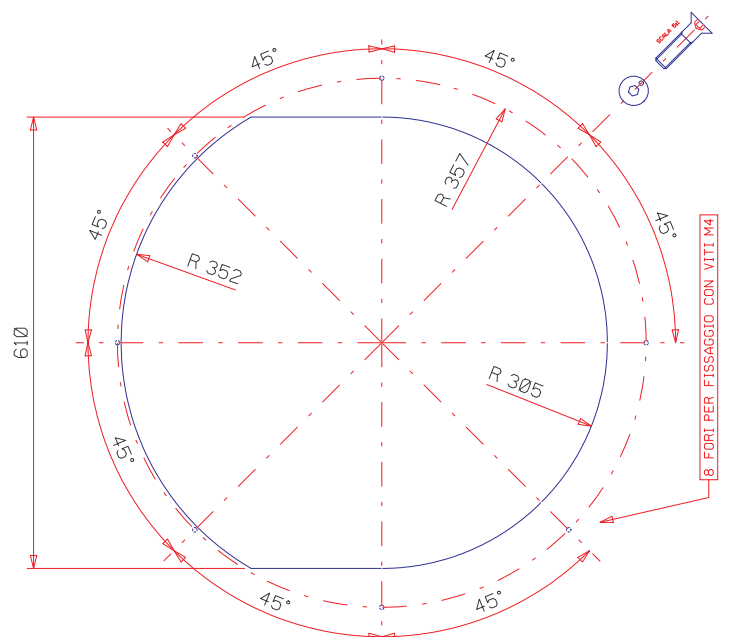

TECHIMPEX

WWW.TECHIMPEX.IT

techimpex@techimpex.it

SCHEDA TECNICA  
TECHNICAL SHEET

DATA: 04/07/05

MODIFICA: 00

SCALA: 1:7

DISEGNATORE: PECORARO

MODELLO: MBBQ 73

MATERIALE: AISI 316 LUCIDO

POTENZA: 6000W (2000WX3)

230 VAC 50-60 Hz

PESO: Kg

FORO PER INCASSO

PARTE ANTERIORE