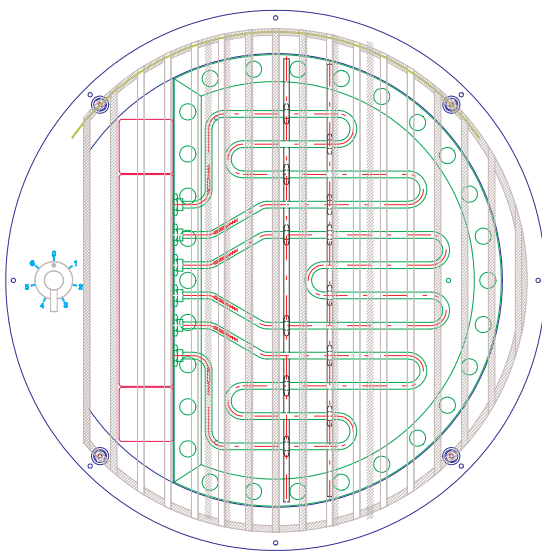

TECHIMPEX

WWW.TECHIMPEX.IT

techimpex@techimpex.it

SCHEDA TECNICA  
TECHNICAL SHEET

DATA: 04/07/05

MODIFICA: 00

SCALA: 1:7

DISEGNATORE: PECORARO

MODELLO: MBBQ 73

MATERIALE: AISI 316 LUCIDO

POTENZA: 6000W (2000WX3)

230 VAC 50-60 Hz

PESO: Kg

FORO PER INCASSO

PARTE ANTERIORE