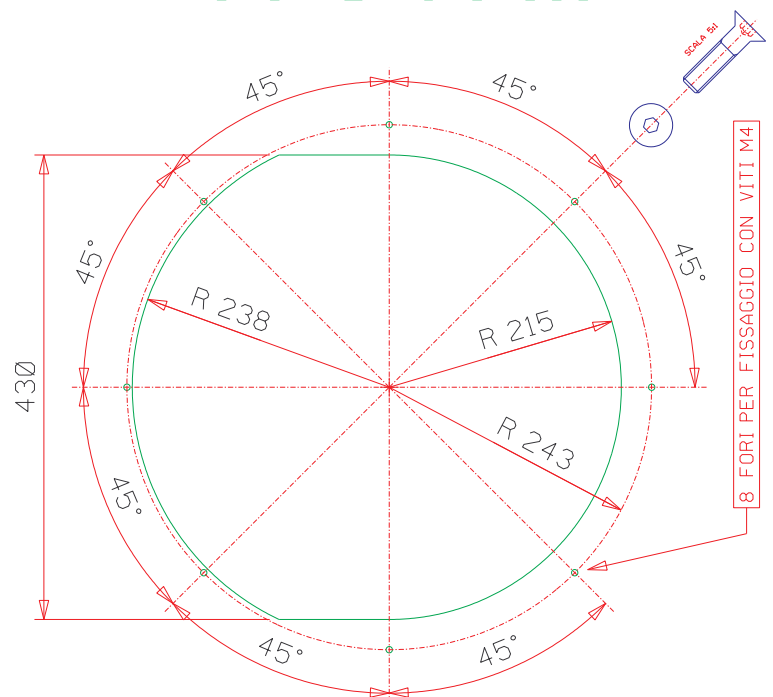

MATERIALE: AISI 316 LUCIDO

POTENZA: 2100W (700WX3)

230 VAC 50-60 Hz

PESO: Kg

FORO PER INCASSO

PARTE ANTERIORE