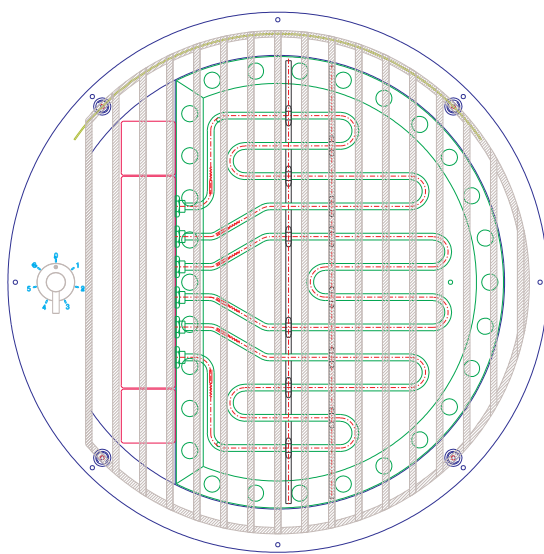

TECHIMPEX

WWW.TECHIMPEX.IT
techimpex@techimpex.it

SCHEDA TECNICA TECHNICAL SHEET

DATA: 04/07/05

MODIFICA: 00

SCALA: 1:7

DISEGNATORE: PECORARO

MODELLO: MBBQ 50

MATERIALE: AISI 316 LUCIDO

POTENZA: 2100W (700WX3)

230 VAC 50-60 Hz

PESO: Kg

FORO PER INCASSO

PARTE ANTERIORE