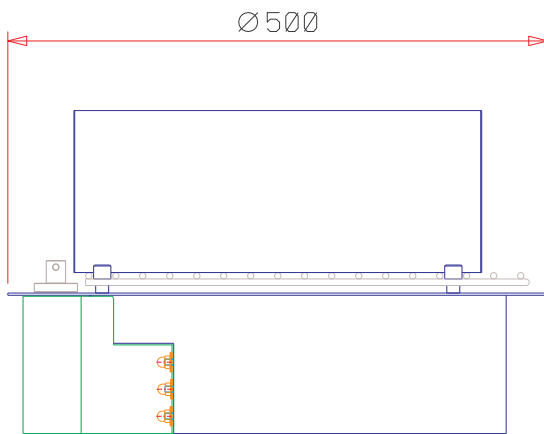

TECHIMPEX

WWW.TECHIMPEX.IT
techimpex@techimpex.it

SCHEDA TECNICA TECHNICAL SHEET

DATA: 04/07/05

MODIFICA: 00

SCALA: 1:7

DISEGNATORE: PECORARO

MODELLO: MBBQ 50

MATERIALE: AISI 316 LUCIDO

POTENZA: 2100W (700WX3)

230 VAC 50-60 Hz

PESO: Kg

FORO PER INCASSO

PARTE ANTERIORE